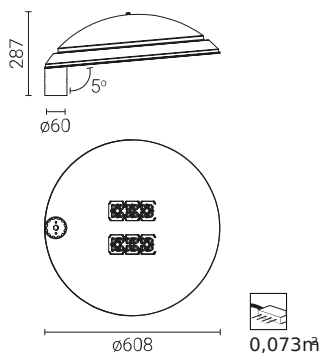

DW

Светильник COSMO LED ALFA в стандарте обладает следующими функциями интеллектуальной системы питания:

- Подключение к внешней системе управления через интерфейс DALI (опциональное обслуживание аналогичного сигнала 1-10V),
- Возможность многоступенчатого программирования уменьшения светового потока светильника
- до 5-ти временных периодов в диапазоне от 10 до 100% номинальной мощности
- Защита модуля LED от перегрева при непреднамеренном включении светильника в течение дня

Регулировка мощности / светового потока светильника – опция установки иных параметров, чем в каталоге, в диапазоне от 30 до 100% мощности или номинального светового потока.

Допустимое количество светильников COSMO LED ALFA на одной цепи, обеспеченное:

Перегрузочными выключателями MCB типа B или C

светильника	Тип	2A	4A	6A	10A	16A	20A	25A
COSMO LED ALFA 48, 60, 72W	B	1	2	4	6	10	12	15
	C	1	4	6	10	17	20	26

Плавкими предохранителями – тип gG и gL

светильника	2A	4A	6A	10A	16A	20A	25A
COSMO LED ALFA 48, 60, 72W	0	4	8	11	22	31	44