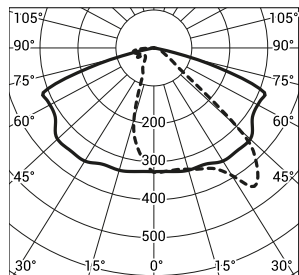

ME

cd/klm
— C0 - C180 --- C90 - C270