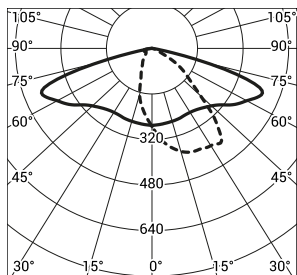

cd/klm
— C0 - C180 --- C90 - C270