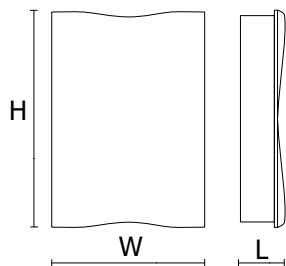

ИНФОРМАТИЧЕСКИЕ ДАННЫЕ

управление	Bez
модель обрачиваемая	Нет

ИСПОЛНЕНИЯ

Код продукта	мощность источника света [W]	световой поток светильника [lm]	распределение света	угол рассеивания [°]	Цвет	инфо
IV119803	2×26	2798	поток света в низ и вверх	100	серый	-
IV119804	2×26	2798	поток света в низ и вверх	100	Белый	-
IV119703	2×18	1925	поток света в низ и вверх	100 44	серый	IN 12,5W 44°
IV119704	2×18	1925	поток света в низ и вверх	100 44	Белый	IN 12,5W 44°
IV119603	1×37	4005	поток света в низ	100	серый	-
IV119604	1×37	4005	поток света в низ	100	Белый	-

РАЗМЕР

L [mm]	W [mm]	H [mm]
56	166	225

L = Длина | W = ширина | H = высота /
глубина