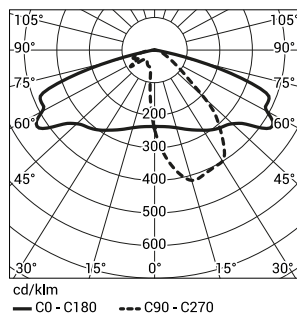

1) Символ избранной оптической системы например 217030/6/T2 это светильник STICK LED 24 5000K с оптической системой T2

2) с учетом класса точности диодов допустимая погрешность составляет +/- 7%

Директива : 2014/35/UE (Dz. Urz.UE L 96, 29.03.2014, str.357), 2014/30/UE (Dz. Urz.UE L 96, 29.03.2014, str.79), 2011/65/UE (Dz. Urz.UE L 174, 01.07.2011, str.88), 2009/125/WE (Dz. Urz.UE L 285, 31.10.2009, str.10)

Нормы: PN-EN 60598-1: 2015, PN-EN 60529: 2003, PN-EN 62262: 2003, PN-EN 62471: 2010, PN-EN 55015: 2013, PN-EN 61547: 2009, PN-EN 61000-3-2: 2014, PN-EN 61000-3-3: 2013,

Светотехнические параметры установлены на основании лабораторных исследований, проведенных в соответствии с требованиями IESNA LM 79-08

Возможность анодирования в 10 цветах с опцией глянец

Отделка: опция защиты эластомером в цвет подходящий цвету анодирования осветительного состава до высоты 350 мм (стандартно для интерференционных цветов C163, C165, C175, C178)

T2

Светильник STICK LED в стандарте обладает следующими функциями интеллектуальной системы питания:

1. Подключение к внешней системе управления через интерфейс ДАЛИ (опциональное обслуживание аналогичного сигнала 1-10V),
   - Возможность многоступенчатого программирования уменьшения светового потока светильника
   - до 5-ти временных периодов в диапазоне от 10 до 100% номинальной мощности
   - Защита модуля LED от перегрева при непреднамеренном включении светильника в течение дня
2. Регулировка мощности / светового потока светильника – опция установки иных параметров, чем в каталоге, в диапазоне от 30 до 100% мощности или номинального светового потока.

Допустимое количество светильников STICK LED на одной цепи, обеспеченное:

Перегрузочными выключателями MCB типа В или С