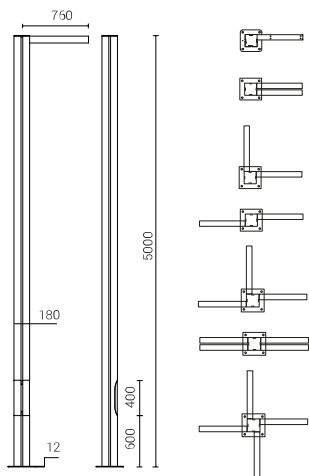

Код	Название	Высота [H]	Мощность LED	Полная мощность светильника	Сила тока LED	Температура цвета	Световой поток диодов LED	Световой поток светильника	Световая производительность	Единичный объём	Вес нетто
<b>217633/3/...<sup>1)</sup></b>	STICK IV LED 48	5m	4x48W	4x55W	700mA	3500K	4x7350lm	4x5950lm	109lm/W	1,1m <sup>3</sup>	68kg
<b>217633/4/...<sup>1)</sup></b>	STICK IV LED 48	5m	4x48W	4x55W	700mA	4000K	4x8400lm	4x6800lm	124lm/W	1,1m <sup>3</sup>	68kg
<b>217633/6/...<sup>1)</sup></b>	STICK IV LED 48	5m	4x48W	4x55W	700mA	5000K	4x8450lm	4x6850lm	125lm/W	1,1m <sup>3</sup>	68kg
<b>217730/1/...<sup>1)</sup></b>	STICK IV LED 90 24	5m	4x24W	4x28W	700mA	2700K	4x3600lm	4x2900lm	104lm/W	1,1m <sup>3</sup>	68kg
<b>217730/3/...<sup>1)</sup></b>	STICK IV LED 90 24	5m	4x24W	4x28W	700mA	3500K	4x3700lm	4x3000lm	108lm/W	1,1m <sup>3</sup>	68kg
<b>217730/4/...<sup>1)</sup></b>	STICK IV LED 90 24	5m	4x24W	4x28W	700mA	4000K	4x4200lm	4x3400lm	122lm/W	1,1m <sup>3</sup>	68kg
<b>217730/6/...<sup>1)</sup></b>	STICK IV LED 90 24	5m	4x24W	4x28W	700mA	5000K	4x4250lm	4x3450lm	124lm/W	1,1m <sup>3</sup>	68kg
<b>217733/1/...<sup>1)</sup></b>	STICK IV LED 90 48	5m	4x48W	4x55W	700mA	2700K	4x7050lm	4x5700lm	104lm/W	1,1m <sup>3</sup>	68kg
<b>217733/3/...<sup>1)</sup></b>	STICK IV LED 90 48	5m	4x48W	4x55W	700mA	3500K	4x7350lm	4x5950lm	109lm/W	1,1m <sup>3</sup>	68kg
<b>217733/4/...<sup>1)</sup></b>	STICK IV LED 90 48	5m	4x48W	4x55W	700mA	4000K	4x8400lm	4x6800lm	124lm/W	1,1m <sup>3</sup>	68kg
<b>217733/6/...<sup>1)</sup></b>	STICK IV LED 90 48	5m	4x48W	4x55W	700mA	5000K	4x8450lm	4x6850lm	125lm/W	1,1m <sup>3</sup>	68kg