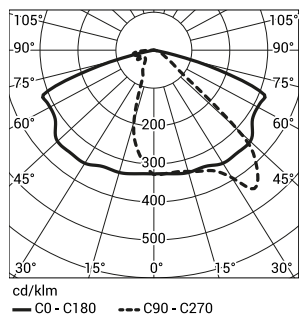

1) Символ избранной оптической системы например 217030/6/T2 это светильник STICK LED 24 5000K с оптической системой T2

2) с учетом класса точности диодов допустимая погрешность составляет +/- 7%

Директива : 2014/35/UE (Dz. Urz.UE L 96, 29.03.2014, str.357), 2014/30/UE (Dz. Urz.UE L 96, 29.03.2014, str.79), 2011/65/UE (Dz. Urz.UE L 174, 01.07.2011, str.88), 2009/125/WE (Dz. Urz.UE L 285, 31.10.2009, str.10)

Нормы: PN-EN 60598-1: 2015, PN-EN 60529: 2003, PN-EN 62262: 2003, PN-EN 62471: 2010, PN-EN 55015: 2013, PN-EN 61547: 2009, PN-EN 61000-3-2: 2014, PN-EN 61000-3-3: 2013,

Светотехнические параметры установлены на основании лабораторных исследований, проведенных в соответствии с требованиями IESNA LM 79-08

Возможность анодирования в 10 цветах с опцией глянец

Отделка: опция защиты эластомером в цвет подходящий цвету анодирования осветительного состава до высоты 350 мм (стандартно для интерференционных цветов C163, C165, C175, C178)

ME

Светильник STICK LED в стандарте обладает следующими функциями интеллектуальной системы питания:

1. Подключение к внешней системе управления через интерфейс ДАЛИ (опциональное обслуживание аналогичного сигнала 1-10V),
   - Возможность многоступенчатого программирования уменьшения светового потока светильника
   - до 5-ти временных периодов в диапазоне от 10 до 100% номинальной мощности
   - Защита модуля LED от перегрева при непреднамеренном включении светильника в течение дня
2. Регулировка мощности / светового потока светильника – опция установки иных параметров, чем в каталоге, в диапазоне от 30 до 100% мощности или номинального светового потока.

Допустимое количество светильников STICK LED на одной цепи, обеспеченное:

Перегрузочными выключателями MCB типа В или С