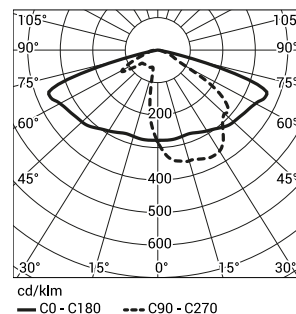

T3

Светильник STICK LED в стандарте обладает следующими функциями интеллектуальной системы питания:

1. Подключение к внешней системе управления через интерфейс ДАЛИ (опциональное обслуживание аналогичного сигнала 1-10V),
   - Возможность многоступенчатого программирования уменьшения светового потока светильника
   - до 5-ти временных периодов в диапазоне от 10 до 100% номинальной мощности
   - Защита модуля LED от перегрева при непреднамеренном включении светильника в течение дня
2. Регулировка мощности / светового потока светильника – опция установки иных параметров, чем в каталоге, в диапазоне от 30 до 100% мощности или номинального светового потока.

Допустимое количество светильников STICK LED на одной цепи, обеспеченное:

Перегрузочными выключателями MCB типа В или С

Светильника	Тип	2A	4A	6A	10A	16A	20A	25A
STICK LED 24	B	2	4	8	12	20	25	31
	C	2	8	12	20	34	41	52
STICK LED 48	B	1	2	4	6	11	13	17
	C	1	4	6	11	18	22	28

Плавкими предохранителями – тип gG и gL

Светильника	2A	4A	6A	10A	16A	20A	25A
STICK LED 24	4	9	14	25	39	50	62
STICK LED 48	1	2	11	19	30	38	47