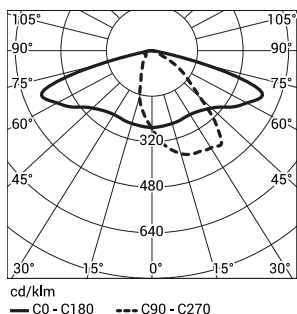

1) Символ избранной оптической системы например 217030/6/T2 это светильник STICK LED 24 5000K с оптической системой T2

2) с учетом класса точности диодов допустимая погрешность составляет +/- 7%

Директива : 2014/35/UE (Dz. Urz.UE L 96, 29.03.2014, str.357), 2014/30/UE (Dz. Urz.UE L 96, 29.03.2014, str.79), 2011/65/UE (Dz. Urz.UE L 174, 01.07.2011, str.88), 2009/125/WE (Dz. Urz.UE L 285, 31.10.2009, str.10)

Нормы: PN-EN 60598-1: 2015, PN-EN 60529: 2003, PN-EN 62262: 2003, PN-EN 62471: 2010, PN-EN 55015: 2013, PN-EN 61547: 2009, PN-EN 61000-3-2: 2014, PN-EN 61000-3-3: 2013,

Светотехнические параметры установлены на основании лабораторных исследований, проведенных в соответствии с требованиями IESNA LM 79-08

Возможность анодирования в 10 цветах с опцией глянец

Отделка: опция защиты эластомером в цвет подходящий цвету анодирования осветительного состава до высоты 350 мм (стандартно для интерференционных цветов C163, C165, C175, C178)

DW