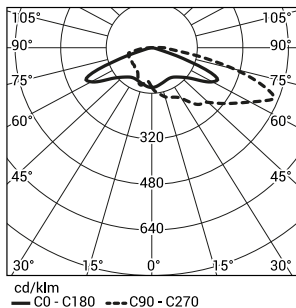

Код	Название	Мощность LED	Полная мощность	Сила тока LED	Температура цвета	Световой поток диодов LED	Световой поток светильника	Световая производительность	Единичный объём	Вес нетто
2221041/1/...¹⁾	URSA LED ALFA 144	144W	154W	1000mA	2700K	18 900lm	17300lm	113lm/W	0,037m³	10kg
2221041/3/...¹⁾	URSA LED ALFA 144	144W	154W	1000mA	3500K	19 800lm	18200lm	119lm/W	0,037m³	10kg
2221041/4/...¹⁾	URSA LED ALFA 144	144W	154W	1000mA	4000K	22 500lm	20600lm	134lm/W	0,037m³	10kg
2221041/6/...¹⁾	URSA LED ALFA 144	144W	154W	1000mA	5000K	22 900lm	20900lm	136lm/W	0,037m³	10kg

1) Символ избранной оптической системы например 2221033/6/T2 это светильник URSA LED ALFA 48 5000K с оптической системой T2

2) с учетом класса точности диодов допустимая погрешность составляет +/- 5%

Директива : 2014/35/UE (Dz. Urz.UE L 96, 29.03.2014, str.357), 2014/30/UE (Dz. Urz.UE L 96, 29.03.2014, str.79), 2011/65/UE (Dz. Urz.UE L 174, 01.07.2011, str.88), 2009/125/WE (Dz. Urz.UE L 285, 31.10.2009, str.10)

Нормы: PN-EN 60598-1: 2015, PN-EN 60529: 2003, PN-EN 62262: 2003, PN-EN 62471: 2010, PN-EN 55015: 2013, PN-EN 61547: 2009, PN-EN 61000-3-2: 2014, PN-EN 61000-3-3: 2013, Светотехнические параметры установлены на основании лабораторных исследований, проведенных в соответствии с требованиями IESNA LM 79-08

Для того, чтобы эффективно разгрузить нагрузку от корпуса светодиодного светильника установленного на опоре из диэлектрического материала (непроводящего), требуется одно из следующих решений (для получения более подробной информации посетите сайт www.rosa.pl/ru/wiedza/oswietlenie-led):

- функциональное заземление

- светодиодный светильник с дополнительной системой безопасности

T4