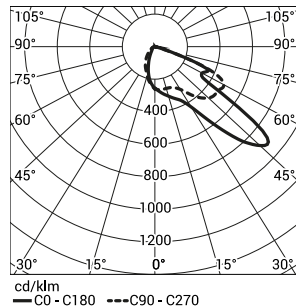

PP

Светильник URSA LED ALFA в стандарте обладает следующими функциями интеллектуальной системы питания:

- Подключение к внешней системе управления через интерфейс ДАЛИ (опциональное обслуживание аналогичного сигнала 1-10V),
- Возможность многоступенчатого программирования уменьшения светового потока светильника
- до 5-ти временных периодов в диапазоне от 10 до 100% номинальной мощности
- Защита модуля LED от перегрева при непреднамеренном включении светильника в течение дня
- Регулировка мощности / светового потока светильника – опция установки иных параметров, чем в каталоге, в диапазоне от 30 до 100% мощности или номинального светового потока.