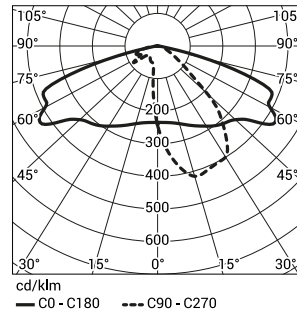

Код	Название	Мощность LED	Полная мощность	Сила тока LED	Температура цвета	Световой поток диодов LED	Световой поток светильника	Световая производительность	Единичный объём	Вес нетто
2221041/1/...¹⁾	URSA LED ALFA 144	144W	154W	1000mA	2700K	18 900lm	17300lm	113lm/W	0,037m³	10kg
2221041/3/...¹⁾	URSA LED ALFA 144	144W	154W	1000mA	3500K	19 800lm	18200lm	119lm/W	0,037m³	10kg
2221041/4/...¹⁾	URSA LED ALFA 144	144W	154W	1000mA	4000K	22 500lm	20600lm	134lm/W	0,037m³	10kg
2221041/6/...¹⁾	URSA LED ALFA 144	144W	154W	1000mA	5000K	22 900lm	20900lm	136lm/W	0,037m³	10kg

1) Символ избранной оптической системы например 2221033/6/T2 это светильник URSA LED ALFA 48 5000K с оптической системой T2

2) с учетом класса точности диодов допустимая погрешность составляет +/- 5%

Директива : 2014/35/UE (Dz. Urz.UE L 96, 29.03.2014, str.357), 2014/30/UE (Dz. Urz.UE L 96, 29.03.2014, str.79), 2011/65/UE (Dz. Urz.UE L 174, 01.07.2011, str.88), 2009/125/WE (Dz. Urz.UE L 285, 31.10.2009, str.10)

Нормы: PN-EN 60598-1: 2015, PN-EN 60529: 2003, PN-EN 62262: 2003, PN-EN 62471: 2010, PN-EN 55015: 2013, PN-EN 61547: 2009, PN-EN 61000-3-2: 2014, PN-EN 61000-3-3: 2013, Светотехнические параметры установлены на основании лабораторных исследований, проведенных в соответствии с требованиями IESNA LM 79-08

Для того, чтобы эффективно разгрузить нагрузку от корпуса светодиодного светильника установленного на опоре из диэлектрического материала (непроводящего), требуется одно из следующих решений (для получения более подробной информации посетите сайт www.rosa.pl/ru/wiedza/oswietlenie-led):

- функциональное заземление

- светодиодный светильник с дополнительной системой безопасности

T2