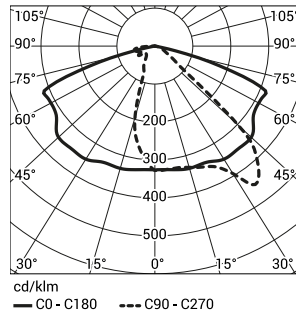

Код	Название	Мощность LED	Полная мощность	Сила тока LED	Температура цвета	Световой поток диодов LED	Световой поток светильника	Световая производительность	Единичный объём	Вес нетто
2221041/1/...¹⁾	URSA LED ALFA 144	144W	154W	1000mA	2700K	18 900lm	17300lm	113lm/W	0,037m³	10kg
2221041/3/...¹⁾	URSA LED ALFA 144	144W	154W	1000mA	3500K	19 800lm	18200lm	119lm/W	0,037m³	10kg
2221041/4/...¹⁾	URSA LED ALFA 144	144W	154W	1000mA	4000K	22 500lm	20600lm	134lm/W	0,037m³	10kg
2221041/6/...¹⁾	URSA LED ALFA 144	144W	154W	1000mA	5000K	22 900lm	20900lm	136lm/W	0,037m³	10kg

1) Символ избранной оптической системы например 2221033/6/T2 это светильник URSA LED ALFA 48 5000K с оптической системой T2

2) с учетом класса точности диодов допустимая погрешность составляет +/- 5%

Директива : 2014/35/UE (Dz. Urz.UE L 96, 29.03.2014, str.357), 2014/30/UE (Dz. Urz.UE L 96, 29.03.2014, str.79), 2011/65/UE (Dz. Urz.UE L 174, 01.07.2011, str.88), 2009/125/WE (Dz. Urz.UE L 285, 31.10.2009, str.10)

Нормы: PN-EN 60598-1: 2015, PN-EN 60529: 2003, PN-EN 62262: 2003, PN-EN 62471: 2010, PN-EN 55015: 2013, PN-EN 61547: 2009, PN-EN 61000-3-2: 2014, PN-EN 61000-3-3: 2013, Светотехнические параметры установлены на основании лабораторных исследований, проведенных в соответствии с требованиями IESNA LM 79-08

Для того, чтобы эффективно разгрузить нагрузку от корпуса светодиодного светильника установленного на опоре из диэлектрического материала (непроводящего), требуется одно из следующих решений (для получения более подробной информации посетите сайт www.rosa.pl/ru/wiedza/oswietlenie-led):

- функциональное заземление

- светодиодный светильник с дополнительной системой безопасности

ME