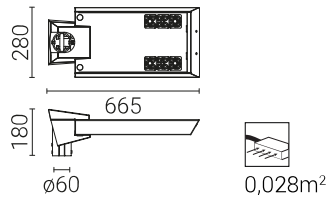

1) Символ избранной оптической системы например 2221033/6/T2 это светильник URSA LED ALFA 48 5000K с оптической системой T2

2) с учетом класса точности диодов допустимая погрешность составляет +/- 5%

Директива : 2014/35/UE (Dz. Urz.UE L 96, 29.03.2014, str.357), 2014/30/UE (Dz. Urz.UE L 96, 29.03.2014, str.79), 2011/65/UE (Dz. Urz.UE L 174, 01.07.2011, str.88), 2009/125/WE (Dz. Urz.UE L 285, 31.10.2009, str.10)

Нормы: PN-EN 60598-1: 2015, PN-EN 60529: 2003, PN-EN 62262: 2003, PN-EN 62471: 2010, PN-EN 55015: 2013, PN-EN 61547: 2009, PN-EN 61000-3-2: 2014, PN-EN 61000-3-3: 2013, Светотехнические параметры установлены на основании лабораторных исследований, проведенных в соответствии с требованиями IESNA LM 79-08

Для того, чтобы эффективно разгрузить нагрузку от корпуса светодиодного светильника установленного на опоре из диэлектрического материала (непроводящего), требуется одно из следующих решений (для получения более подробной информации посетите сайт www.rosa.pl/ru/wiedza/oswietlenie-led):

- функциональное заземление

- светодиодный светильник с дополнительной системой безопасности

URSA LED ALFA 48W, 60W, 72W