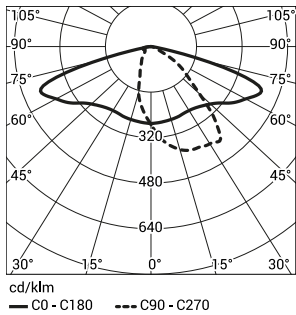

Код	Название	Мощность LED	Полная мощность	Сила тока LED	Температура цвета	Световой поток диодов LED	Световой поток светильника	Световая производительность	Единичный объём	Вес нетто
2221041/1/...¹⁾	URSA LED ALFA 144	144W	154W	1000mA	2700K	18 900lm	17300lm	113lm/W	0,037m³	10kg
2221041/3/...¹⁾	URSA LED ALFA 144	144W	154W	1000mA	3500K	19 800lm	18200lm	119lm/W	0,037m³	10kg
2221041/4/...¹⁾	URSA LED ALFA 144	144W	154W	1000mA	4000K	22 500lm	20600lm	134lm/W	0,037m³	10kg
2221041/6/...¹⁾	URSA LED ALFA 144	144W	154W	1000mA	5000K	22 900lm	20900lm	136lm/W	0,037m³	10kg

1) Символ избранной оптической системы например 2221033/6/T2 это светильник URSA LED ALFA 48 5000K с оптической системой T2

2) с учетом класса точности диодов допустимая погрешность составляет +/- 5%

Директива : 2014/35/UE (Dz. Urz.UE L 96, 29.03.2014, str.357), 2014/30/UE (Dz. Urz.UE L 96, 29.03.2014, str.79), 2011/65/UE (Dz. Urz.UE L 174, 01.07.2011, str.88), 2009/125/WE (Dz. Urz.UE L 285, 31.10.2009, str.10)

Нормы: PN-EN 60598-1: 2015, PN-EN 60529: 2003, PN-EN 62262: 2003, PN-EN 62471: 2010, PN-EN 55015: 2013, PN-EN 61547: 2009, PN-EN 61000-3-2: 2014, PN-EN 61000-3-3: 2013, Светотехнические параметры установлены на основании лабораторных исследований, проведенных в соответствии с требованиями IESNA LM 79-08

Для того, чтобы эффективно разгрузить нагрузку от корпуса светодиодного светильника установленного на опоре из диэлектрического материала (непроводящего), требуется одно из следующих решений (для получения более подробной информации посетите сайт www.rosa.pl/ru/wiedza/oswietlenie-led):

- функциональное заземление

- светодиодный светильник с дополнительной системой безопасности

DW