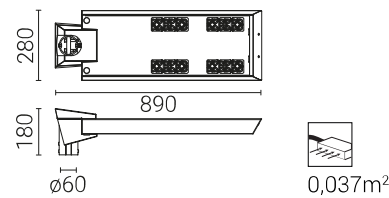

URSA LED ALFA 96W, 120W, 144W