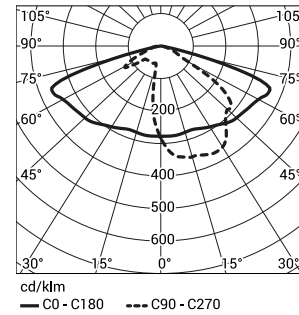

Код	Название	Мощность LED	Полная мощность	Сила тока LED	Температура цвета	Световой поток диодов LED	Световой поток светильника	Световая производительность	Единичный объём	Вес нетто
2221041/1/...¹⁾	URSA LED ALFA 144	144W	154W	1000mA	2700K	18 900lm	17300lm	113lm/W	0,037m³	10kg
2221041/3/...¹⁾	URSA LED ALFA 144	144W	154W	1000mA	3500K	19 800lm	18200lm	119lm/W	0,037m³	10kg
2221041/4/...¹⁾	URSA LED ALFA 144	144W	154W	1000mA	4000K	22 500lm	20600lm	134lm/W	0,037m³	10kg
2221041/6/...¹⁾	URSA LED ALFA 144	144W	154W	1000mA	5000K	22 900lm	20900lm	136lm/W	0,037m³	10kg

1) Символ избранной оптической системы например 2221033/6/T2 это светильник URSA LED ALFA 48 5000K с оптической системой T2

2) с учетом класса точности диодов допустимая погрешность составляет +/- 5%

Директива : 2014/35/UE (Dz. Urz.UE L 96, 29.03.2014, str.357), 2014/30/UE (Dz. Urz.UE L 96, 29.03.2014, str.79), 2011/65/UE (Dz. Urz.UE L 174, 01.07.2011, str.88), 2009/125/WE (Dz. Urz.UE L 285, 31.10.2009, str.10)

Нормы: PN-EN 60598-1: 2015, PN-EN 60529: 2003, PN-EN 62262: 2003, PN-EN 62471: 2010, PN-EN 55015: 2013, PN-EN 61547: 2009, PN-EN 61000-3-2: 2014, PN-EN 61000-3-3: 2013, Светотехнические параметры установлены на основании лабораторных исследований, проведенных в соответствии с требованиями IESNA LM 79-08

Для того, чтобы эффективно разгрузить нагрузку от корпуса светодиодного светильника установленного на опоре из диэлектрического материала (непроводящего), требуется одно из следующих решений (для получения более подробной информации посетите сайт www.rosa.pl/ru/wiedza/oswietlenie-led):

- функциональное заземление

- светодиодный светильник с дополнительной системой безопасности

T3