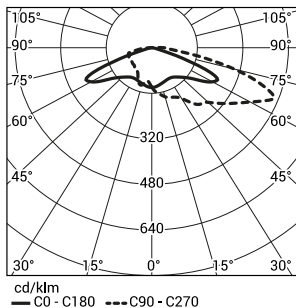

Код	Название	Мощность LED	Полная мощность	Сила тока LED	Температура цвета	Световой поток диодов LED	Световой поток светильника	Световая производительность	Единичный объём	Вес нетто
2220041/1/...¹⁾	URSA LED 144	144W	154W	1000mA	2700K	18 900lm	17300lm	113lm/W	0,037m³	10kg
2220041/3/...¹⁾	URSA LED 144	144W	154W	1000mA	3500K	19 800lm	18200lm	119lm/W	0,037m³	10kg
2220041/4/...¹⁾	URSA LED 144	144W	154W	1000mA	4000K	22 500lm	20600lm	134lm/W	0,037m³	10kg
2220041/6/...¹⁾	URSA LED 144	144W	154W	1000mA	5000K	22 900lm	20900lm	136lm/W	0,037m³	10kg

1) Символ избранной оптической системы например 2220033/6/T2 это светильник URSA LED 48 5000K с оптической системой T2

2) с учетом класса точности диодов допустимая погрешность составляет +/- 5%

Директива : 2014/35/UE (Dz. Urz.UE L 96, 29.03.2014, str.357), 2014/30/UE (Dz. Urz.UE L 96, 29.03.2014, str.79), 2011/65/UE (Dz. Urz.UE L 174, 01.07.2011, str.88), 2009/125/WE (Dz. Urz.UE L 285, 31.10.2009, str.10)

Нормы: PN-EN 60598-1: 2015, PN-EN 60529: 2003, PN-EN 62262: 2003, PN-EN 62471: 2010, PN-EN 55015: 2013, PN-EN 61547: 2009, PN-EN 61000-3-2: 2014, PN-EN 61000-3-3: 2013, Светотехнические параметры установлены на основании лабораторных исследований, проведенных в соответствии с требованиями IESNA LM 79-08

Для того, чтобы эффективно разгрузить нагрузку от корпуса светодиодного светильника установленного на опоре из диэлектрического материала (непроводящего), требуется одно из следующих решений (для получения более подробной информации посетите сайт www.rosa.pl/ru/wiedza/oswietlenie-led):

- функциональное заземление
- светодиодный светильник с дополнительной системой безопасности

T4