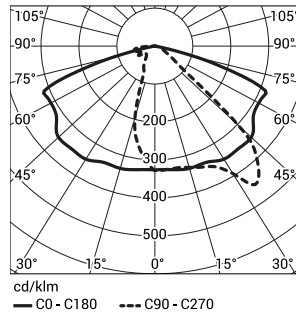

Код	Название	Мощность LED	Полная мощность	Сила тока LED	Температура цвета	Световой поток диодов LED	Световой поток светильника	Световая производительность	Единичный объём	Вес нетто
2220041/1/...¹⁾	URSA LED 144	144W	154W	1000mA	2700K	18 900lm	17300lm	113lm/W	0,037m³	10kg
2220041/3/...¹⁾	URSA LED 144	144W	154W	1000mA	3500K	19 800lm	18200lm	119lm/W	0,037m³	10kg
2220041/4/...¹⁾	URSA LED 144	144W	154W	1000mA	4000K	22 500lm	20600lm	134lm/W	0,037m³	10kg
2220041/6/...¹⁾	URSA LED 144	144W	154W	1000mA	5000K	22 900lm	20900lm	136lm/W	0,037m³	10kg

1) Символ избранной оптической системы например 2220033/6/T2 это светильник URSA LED 48 5000K с оптической системой T2

2) с учетом класса точности диодов допустимая погрешность составляет +/- 5%

Директива : 2014/35/UE (Dz. Urz.UE L 96, 29.03.2014, str.357), 2014/30/UE (Dz. Urz.UE L 96, 29.03.2014, str.79), 2011/65/UE (Dz. Urz.UE L 174, 01.07.2011, str.88), 2009/125/WE (Dz. Urz.UE L 285, 31.10.2009, str.10)

Нормы: PN-EN 60598-1: 2015, PN-EN 60529: 2003, PN-EN 62262: 2003, PN-EN 62471: 2010, PN-EN 55015: 2013, PN-EN 61547: 2009, PN-EN 61000-3-2: 2014, PN-EN 61000-3-3: 2013, Светотехнические параметры установлены на основании лабораторных исследований, проведенных в соответствии с требованиями IESNA LM 79-08

Для того, чтобы эффективно разгрузить нагрузку от корпуса светодиодного светильника установленного на опоре из диэлектрического материала (непроводящего), требуется одно из следующих решений (для получения более подробной информации посетите сайт www.rosa.pl/ru/wiedza/oswietlenie-led):

- функциональное заземление
- светодиодный светильник с дополнительной системой безопасности

ME