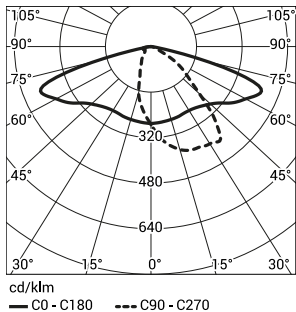

Код	Название	Мощность LED	Полная мощность	Сила тока LED	Температура цвета	Световой поток диодов LED	Световой поток светильника	Световая производительность	Единичный объём	Вес нетто
2220041/1/...¹⁾	URSA LED 144	144W	154W	1000mA	2700K	18 900lm	17300lm	113lm/W	0,037m³	10kg
2220041/3/...¹⁾	URSA LED 144	144W	154W	1000mA	3500K	19 800lm	18200lm	119lm/W	0,037m³	10kg
2220041/4/...¹⁾	URSA LED 144	144W	154W	1000mA	4000K	22 500lm	20600lm	134lm/W	0,037m³	10kg
2220041/6/...¹⁾	URSA LED 144	144W	154W	1000mA	5000K	22 900lm	20900lm	136lm/W	0,037m³	10kg

1) Символ избранной оптической системы например 2220033/6/T2 это светильник URSA LED 48 5000K с оптической системой T2

2) с учетом класса точности диодов допустимая погрешность составляет +/- 5%

Директива : 2014/35/UE (Dz. Urz.UE L 96, 29.03.2014, str.357), 2014/30/UE (Dz. Urz.UE L 96, 29.03.2014, str.79), 2011/65/UE (Dz. Urz.UE L 174, 01.07.2011, str.88), 2009/125/WE (Dz. Urz.UE L 285, 31.10.2009, str.10)

Нормы: PN-EN 60598-1: 2015, PN-EN 60529: 2003, PN-EN 62262: 2003, PN-EN 62471: 2010, PN-EN 55015: 2013, PN-EN 61547: 2009, PN-EN 61000-3-2: 2014, PN-EN 61000-3-3: 2013, Светотехнические параметры установлены на основании лабораторных исследований, проведенных в соответствии с требованиями IESNA LM 79-08

Для того, чтобы эффективно разгрузить нагрузку от корпуса светодиодного светильника установленного на опоре из диэлектрического материала (непроводящего), требуется одно из следующих решений (для получения более подробной информации посетите сайт www.rosa.pl/ru/wiedza/oswietlenie-led):

- функциональное заземление
- светодиодный светильник с дополнительной системой безопасности

DW