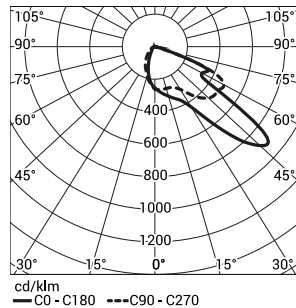

PP

Светильник URSA LED в стандарте обладает следующими функциями интеллектуальной системы питания:

- Подключение к внешней системе управления через интерфейс ДАЛИ (опциональное обслуживание аналогичного сигнала 1-10V),
- Возможность многоступенчатого программирования уменьшения светового потока светильника
- до 5-ти временных периодов в диапазоне от 10 до 100% номинальной мощности
- Защита модуля LED от перегрева при непреднамеренном включении светильника в течение дня
- Регулировка мощности / светового потока светильника – опция установки иных параметров, чем в каталоге, в диапазоне от 30 до 100% мощности или номинального светового потока.