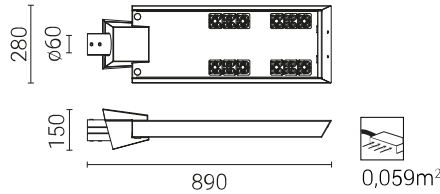

URSA LED 96W, 120W, 144W