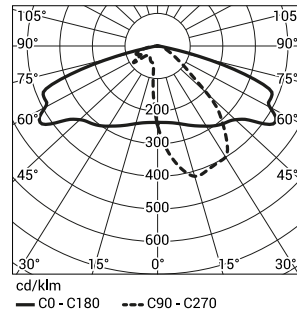

Код	Название	Мощность LED	Полная мощность	Сила тока LED	Температура цвета	Световой поток диодов LED	Световой поток светильника	Световая производительность	Единичный объём	Вес нетто
2220041/1/...¹⁾	URSA LED 144	144W	154W	1000mA	2700K	18 900lm	17300lm	113lm/W	0,037m³	10kg
2220041/3/...¹⁾	URSA LED 144	144W	154W	1000mA	3500K	19 800lm	18200lm	119lm/W	0,037m³	10kg
2220041/4/...¹⁾	URSA LED 144	144W	154W	1000mA	4000K	22 500lm	20600lm	134lm/W	0,037m³	10kg
2220041/6/...¹⁾	URSA LED 144	144W	154W	1000mA	5000K	22 900lm	20900lm	136lm/W	0,037m³	10kg

1) Символ избранной оптической системы например 2220033/6/T2 это светильник URSA LED 48 5000K с оптической системой T2

2) с учетом класса точности диодов допустимая погрешность составляет +/- 5%

Директива : 2014/35/UE (Dz. Urz.UE L 96, 29.03.2014, str.357), 2014/30/UE (Dz. Urz.UE L 96, 29.03.2014, str.79), 2011/65/UE (Dz. Urz.UE L 174, 01.07.2011, str.88), 2009/125/WE (Dz. Urz.UE L 285, 31.10.2009, str.10)

Нормы: PN-EN 60598-1: 2015, PN-EN 60529: 2003, PN-EN 62262: 2003, PN-EN 62471: 2010, PN-EN 55015: 2013, PN-EN 61547: 2009, PN-EN 61000-3-2: 2014, PN-EN 61000-3-3: 2013, Светотехнические параметры установлены на основании лабораторных исследований, проведенных в соответствии с требованиями IESNA LM 79-08

Для того, чтобы эффективно разгрузить нагрузку от корпуса светодиодного светильника установленного на опоре из диэлектрического материала (непроводящего), требуется одно из следующих решений (для получения более подробной информации посетите сайт www.rosa.pl/ru/wiedza/oswietlenie-led):

- функциональное заземление
- светодиодный светильник с дополнительной системой безопасности

T2