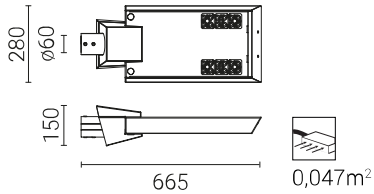

1) Символ избранной оптической системы например 2220033/6/T2 это светильник URSA LED 48 5000K с оптической системой T2

2) с учетом класса точности диодов допустимая погрешность составляет +/- 5%

Директива : 2014/35/UE (Dz. Urz.UE L 96, 29.03.2014, str.357), 2014/30/UE (Dz. Urz.UE L 96, 29.03.2014, str.79), 2011/65/UE (Dz. Urz.UE L 174, 01.07.2011, str.88), 2009/125/WE (Dz. Urz.UE L 285, 31.10.2009, str.10)

Нормы: PN-EN 60598-1: 2015, PN-EN 60529: 2003, PN-EN 62262: 2003, PN-EN 62471: 2010, PN-EN 55015: 2013, PN-EN 61547: 2009, PN-EN 61000-3-2: 2014, PN-EN 61000-3-3: 2013, Светотехнические параметры установлены на основании лабораторных исследований, проведенных в соответствии с требованиями IESNA LM 79-08

Для того, чтобы эффективно разгрузить нагрузку от корпуса светодиодного светильника установленного на опоре из диэлектрического материала (непроводящего), требуется одно из следующих решений (для получения более подробной информации посетите сайт www.rosa.pl/ru/wiedza/oswietlenie-led):

- функциональное заземление
- светодиодный светильник с дополнительной системой безопасности

URSA LED 48W, 60W, 72W