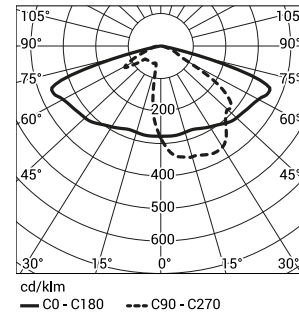

Код	Название	Мощность LED	Полная мощность	Сила тока LED	Температура цвета	Световой поток диодов LED	Световой поток светильника	Световая производительность	Единичный объём	Вес нетто
2220041/1/...¹⁾	URSA LED 144	144W	154W	1000mA	2700K	18 900lm	17300lm	113lm/W	0,037m³	10kg
2220041/3/...¹⁾	URSA LED 144	144W	154W	1000mA	3500K	19 800lm	18200lm	119lm/W	0,037m³	10kg
2220041/4/...¹⁾	URSA LED 144	144W	154W	1000mA	4000K	22 500lm	20600lm	134lm/W	0,037m³	10kg
2220041/6/...¹⁾	URSA LED 144	144W	154W	1000mA	5000K	22 900lm	20900lm	136lm/W	0,037m³	10kg

1) Символ избранной оптической системы например 2220033/6/T2 это светильник URSA LED 48 5000K с оптической системой T2

2) с учетом класса точности диодов допустимая погрешность составляет +/- 5%

Директива : 2014/35/UE (Dz. Urz.UE L 96, 29.03.2014, str.357), 2014/30/UE (Dz. Urz.UE L 96, 29.03.2014, str.79), 2011/65/UE (Dz. Urz.UE L 174, 01.07.2011, str.88), 2009/125/WE (Dz. Urz.UE L 285, 31.10.2009, str.10)

Нормы: PN-EN 60598-1: 2015, PN-EN 60529: 2003, PN-EN 62262: 2003, PN-EN 62471: 2010, PN-EN 55015: 2013, PN-EN 61547: 2009, PN-EN 61000-3-2: 2014, PN-EN 61000-3-3: 2013, Светотехнические параметры установлены на основании лабораторных исследований, проведенных в соответствии с требованиями IESNA LM 79-08

Для того, чтобы эффективно разгрузить нагрузку от корпуса светодиодного светильника установленного на опоре из диэлектрического материала (непроводящего), требуется одно из следующих решений (для получения более подробной информации посетите сайт www.rosa.pl/ru/wiedza/oswietlenie-led):

- функциональное заземление
- светодиодный светильник с дополнительной системой безопасности

T3