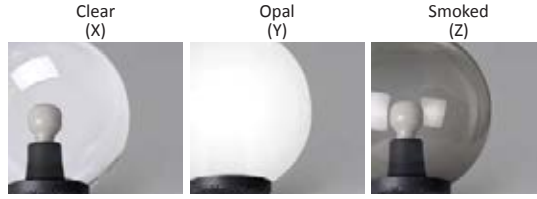

COMPANY UP&DOWN DOWNLIGHT IN-GROUND BRICKLIGHT FLOODLIGHT BOLLARD BULKHEAD GARDEN URBAN CLASSIC URBAN MODERN POST LAMPS REFERENCES

GLOBE 300 CLASSIC

MEDIUM SIZE

Ø 300 mm PMMA globe, complete with classic globe base made of shockproof resin material, UV-rays stabilized, rust and corrosion-free. Suitable for post top, hanging and wall installation. Supplied as optional with TÜV-CB certified, long-life and efficient **LED filament lamps** suitable for outdoor use. Insulation class II, protection rating IP 55.

Globo Ø 300 mm in polimetilmetacrilato (PMMA) completo di base classica realizzata in resina antiurto, stabilizzata ai raggi UV, inattaccabile da ruggine e corrosione. Idoneo per il montaggio a palo, a sospensione o a parete. Fornito anche completo di lampadine LED a filamento adatte ad uso in ambiente esterno, certificate TÜV-CB, di lunga durata ed elevata efficienza. Classe di isolamento II, grado di protezione IP55.

GLOBE 300 CLASSIC - COMPONENTS

IP55

Ø 300 mm **GLOBE** made of UV-rays stabilized polymethylmethacrylate (PMMA), one piece only. Available in clear, opal or smoked colour.

GLOBO Ø 300 mm in polimetilmetacrilato (PMMA), resistente all'ingiallimento ed ai raggi UV, realizzato in un unico pezzo. Disponibile nei colori trasparente, bianco o fumé.