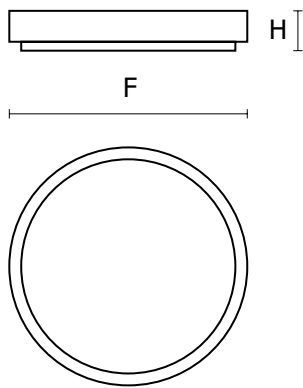

ОПТИЧЕСКИЕ ДАННЫЕ

Цвет рассеивателя/крышки	Нет
материал рассеивателя	материал искусственный прозрачный

ИСПОЛНЕНИЯ

Код продукта	мощность источника света [W]	Цвет
IV144701	1×4,3	Чорный
IV144703	1×4,3	серый
IV144704	1×4,3	Белый

РАЗМЕР

H [mm]	F [mm]
22	110

H = высота / глубина | F = диаметр наружный