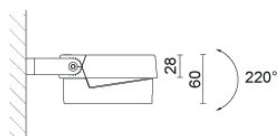

СВЕТОВЫЕ ДАННЫЕ

световой поток источника света	2000 lm
световой поток светильника	1780 lm
распределение света	поток света в низ
угол рассеивания	38 °
температура цвета	3000K

ОПТИЧЕСКИЕ ДАННЫЕ

Louver/ shutter	Transparent plastic
Цвет рассеивателя/ крышки	Нет
материал рассеивателя	материал искусственный прозрачный
отражатель	высокий блеск

ИСПОЛНЕНИЯ

Код продукта	мощность источника света [W]	Цвет
IV11430030	1×19	Черный
IV11430085	1×19	серый

РАЗМЕР

1,1 Kg

L [mm]	W [mm]	H [mm]
161	155	60

L = Длина | W = ширина | H = высота /
глубина