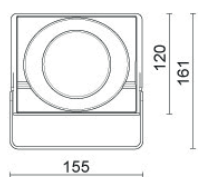

СВЕТОВЫЕ ДАННЫЕ

световой поток источника света	2000 lm
световой поток светильника	1780 lm
распределение света	поток света в низ
угол рассеивания	38 °
температура цвета	3000K

ОПТИЧЕСКИЕ ДАННЫЕ

Louver/ shutter	Transparent plastic
Цвет рассеивателя/ крышки	Нет
материал рассеивателя	материал искусственный прозрачный
отражатель	высокий блеск

ИСПОЛНЕНИЯ

Код продукта	мощность источника света [W]	Цвет
IV11430030	1×19	Черный
IV11430085	1×19	серый

РАЗМЕР

1,1 Kg

L [mm]	W [mm]	H [mm]
161	155	60

L = Длина | W = ширина | H = высота /
глубина