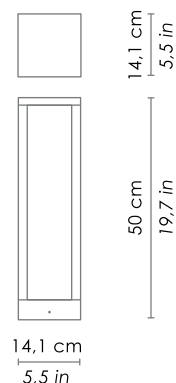

Grigio scuro / dark grey

Corten

CODICE / CODE

COLORE / COLOUR

LD0254G3

grigio scuro / dark grey

LD0254R3

corten

SPECIFICHE GENERALI / GENERAL SPECIFICATIONS

Tipologia di prodotto / product type

terra / floor

Descrizione / description

corpo in alluminio verniciato grigio scuro o corten, diffusore in vetro pressato bianco / dark grey or corten painted aluminium fixture, a white moulded glass diffuser **CE** IP65

DIMENSIONI / DIMENSIONS

Forma / shape

rettangolare / rectangular

Lato / side

141 mm / 5,5 in

Altezza / height

500 mm / 19,7 in

SPECIFICHE ILLUMINOTECNICHE / LIGHTING SPECIFICATIONS

Tipo di lampada / lamp type

LED COB

Assorbimento totale / total absorption

15 W

Lumen lampada / lumen lamp

858 lm

Temperatura di colore / colour temperature

3000 K

Indice resa cromatica (IRC) / colour rendering index (CRI)

>80

Durata della lampada / lamp life

minimo garantito 3 anni / minimum 3 years guaranteed

SPECIFICHE ELETTRICHE / ELECTRIC SPECIFICATIONS

Driver

incluso / included

Tensione / voltage

220 - 240 V

Frequenza / frequency

50 - 60 Hz

SPECIFICHE FISICHE / PHYSICAL SPECIFICATIONS

Finiture / finishes

verniciato grigio scuro o corten, diffusore in vetro pressato bianco / dark grey or corten painted aluminium fixture

Diffusore / diffuser

vetro pressato bianco / white moulded glass diffuser

Dissipazione termica / thermal dissipation

passiva / passive