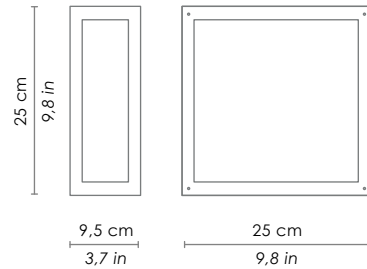

HOME

PARETE - SOFFITTO / WALL - CEILING

AI LIGHTS
LATTI

LED IP54

Bianco / white

Grigio scuro / dark grey

Corten

CODICE / CODE

COLORE / COLOUR

LD0251B3

bianco / white

LD0251G3

grigio scuro / dark grey

LD0251R3

corten

SPECIFICHE GENERALI / GENERAL SPECIFICATIONS

Tipologia di prodotto / product type

parete - soffitto / wall - ceiling

Descrizione / description

corpo in alluminio verniciato bianco opaco, grigio scuro o corten, diffusore in vetro pressato bianco / matte white, dark grey or corten painted aluminium fixture, a white moulded glass diffuser **CE** IP54

Disponibile su richiesta / Available on request

Versione con LED 2700 K - 4000 K / version with LED 2700 K - 4000 K

DIMENSIONI / DIMENSIONS

Forma / shape

quadrata / squared

Lato / side

250 mm / 9,8 in

Altezza / height

95 mm / 3,7 in

SPECIFICHE ILLUMINOTECNICHE / LIGHTING SPECIFICATIONS

Tipo di lampada / lamp type

LED SMD

Power LED

2 x 8,7 W

Assorbimento totale / total absorption

2 x 10 W

Lumen lampada / lumen lamp

2 x 1310 lm

Temperatura di colore / colour temperature

3000 K

Indice resa cromatica (IRC) / colour rendering index (CRI)

>80

Durata della lampada / lamp life

minimo garantito 3 anni / minimum 3 years guaranteed

SPECIFICHE ELETTRICHE / ELECTRIC SPECIFICATIONS

Driver

incluso / included

Tensione / voltage

220 - 240 V

Frequenza / frequency

50 - 60 Hz

SPECIFICHE FISICHE / PHYSICAL SPECIFICATIONS

Finiture / finishes

verniciato bianco opaco, grigio scuro o corten, diffusore in vetro pressato bianco / matte white, dark grey or corten painted aluminium fixture

Diffusore / diffuser

vetro pressato bianco / white moulded glass diffuser

Dissipazione termica / thermal dissipation

passiva / passive