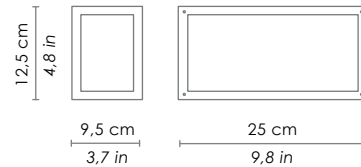

HOME

PARETE - SOFFITTO / WALL - CEILING

LED IP54

AI LIGHTS
LATTI

Bianco / white

Grigio scuro / dark grey

Corten

CODICE / CODE	COLORE / COLOUR
LD0250B3	bianco / white
LD0250G3	grigio scuro / dark grey
LD0250R3	corten

SPECIFICHE GENERALI / GENERAL SPECIFICATIONS

Tipologia di prodotto / product type

parete - soffitto / wall - ceiling

Descrizione / description

corpo in alluminio verniciato bianco opaco, grigio scuro o corten, diffusore in vetro pressato bianco / matte white, dark grey or corten painted aluminium fixture, a white moulded glass diffuser **CE** IP54

Disponibile su richiesta / Available on request

Versione con LED 2700 K - 4000 K / version with LED 2700 K - 4000 K

DIMENSIONI / DIMENSIONS

Forma / shape

rettangolare / rectangular

Lato / side

250 x 125 mm / 9,8 x 4,8 in

Altezza / height

95 mm / 3,7 in

SPECIFICHE ILLUMINOTECNICHE / LIGHTING SPECIFICATIONS

Tipo di lampada / lamp type

LED SMD

Power LED

8,7 W

Assorbimento totale / total absorbtion

10 W

Lumen lampada / lumen lamp

1310 lm

Temperatura di colore / colour temperature

3000 K

Indice resa cromatica (IRC) / colour rendering index (CRI)

>80

Durata della lampada / lamp life

minimo garantito 3 anni / minimum 3 years guaranteed

SPECIFICHE ELETTRICHE / ELECTRIC SPECIFICATIONS

Driver

incluso / included

Tensione / voltage

220 - 240 V

Frequenza / frequency

50 - 60 Hz

SPECIFICHE FISICHE / PHYSICAL SPECIFICATIONS

Finiture / finishes

verniciato bianco opaco, grigio scuro o corten, diffusore in vetro pressato bianco / matte white, dark grey or corten painted aluminium fixture

Diffusore / diffuser

vetro pressato bianco / white moulded glass diffuser

Dissipazione termica / thermal dissipation

passiva / passive