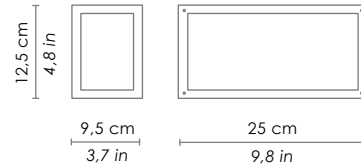

HOME

PARETE - SOFFITTO / WALL - CEILING

AI LIGHTS
LATTI

E27 IP54

Bianco / white

Grigio scuro / dark grey

Corten

CODICE / CODE

COLORE / COLOUR

LL0250B3

bianco / white

LL0250G3

grigio scuro / dark grey

LL0250R3

corten

SPECIFICHE GENERALI / GENERAL SPECIFICATIONS

Tipologia di prodotto / product type

parete - soffitto / wall - ceiling

Descrizione / description

corpo in alluminio verniciato bianco opaco, grigio scuro o corten, diffusore in vetro pressato bianco / matte white, dark grey or corten painted aluminium fixture, a white moulded glass diffuser **CE** IP54

DIMENSIONI / DIMENSIONS

Forma / shape

rettangolare / rectangular

Lato / side

250 x 125 mm / 9,8 x 4,8 in

Altezza / height

95 mm / 3,7 in

SPECIFICHE ILLUMINOTECNICHE / LIGHTING SPECIFICATIONS

Tipo di lampada / lamp type

E27

Watt massimi / watt max

42 WHS

Durata della lampada / lamp life

minimo garantito 3 anni / minimum 3 years guaranteed

SPECIFICHE ELETTRICHE / ELECTRIC SPECIFICATIONS

Driver

incluso / included

Tensione / voltage

220 - 240 V

Frequenza / frequency

50 - 60 Hz

SPECIFICHE FISICHE / PHYSICAL SPECIFICATIONS

Finiture / finishes

verniciato bianco opaco, grigio scuro o corten, diffusore in vetro pressato bianco / matte white, dark grey or corten painted aluminium fixture

Diffusore / diffuser

vetro pressato bianco / white moulded glass diffuser

Dissipazione termica / thermal dissipation

passiva / passive