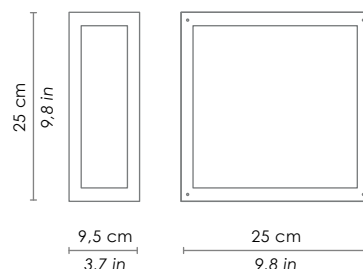

HOME

PARETE - SOFFITTO / WALL - CEILING

E27

IP54

AI LIGHTS
LATTI

Bianco / white

Grigio scuro / dark grey

Corten

CODICE / CODE

COLORE / COLOUR

LL0251B3

bianco / white

LL0251G3

grigio scuro / dark grey

LL0251R3

corten

SPECIFICHE GENERALI / GENERAL SPECIFICATIONS

Tipologia di prodotto / product type

parete - soffitto / wall - ceiling

Descrizione / description

corpo in alluminio verniciato bianco opaco, grigio scuro o corten, diffusore in vetro pressato bianco / matte white, dark grey or corten painted aluminium fixture, a white moulded glass diffuser **CE** IP54

DIMENSIONI / DIMENSIONS

Forma / shape

quadrata / squared

Lato / side

250 mm / 9,8 in

Altezza / height

95 mm / 3,7 in

SPECIFICHE ILLUMINOTECNICHE / LIGHTING SPECIFICATIONS

Tipo di lampada / lamp type

E27

Watt massimi / watt max

2 x 42 WHS

Durata della lampada / lamp life

minimo garantito 3 anni / minimum 3 years guaranteed

SPECIFICHE ELETTRICHE / ELECTRIC SPECIFICATIONS

Driver

incluso / included

Tensione / voltage

220 - 240 V

Frequenza / frequency

50 - 60 Hz

SPECIFICHE FISICHE / PHYSICAL SPECIFICATIONS

Finiture / finishes

verniciato bianco opaco, grigio scuro o corten, diffusore in vetro pressato bianco / matte white, dark grey or corten painted aluminium fixture

Diffusore / diffuser

vetro pressato bianco / white moulded glass diffuser

Dissipazione termica / thermal dissipation

passiva / passive