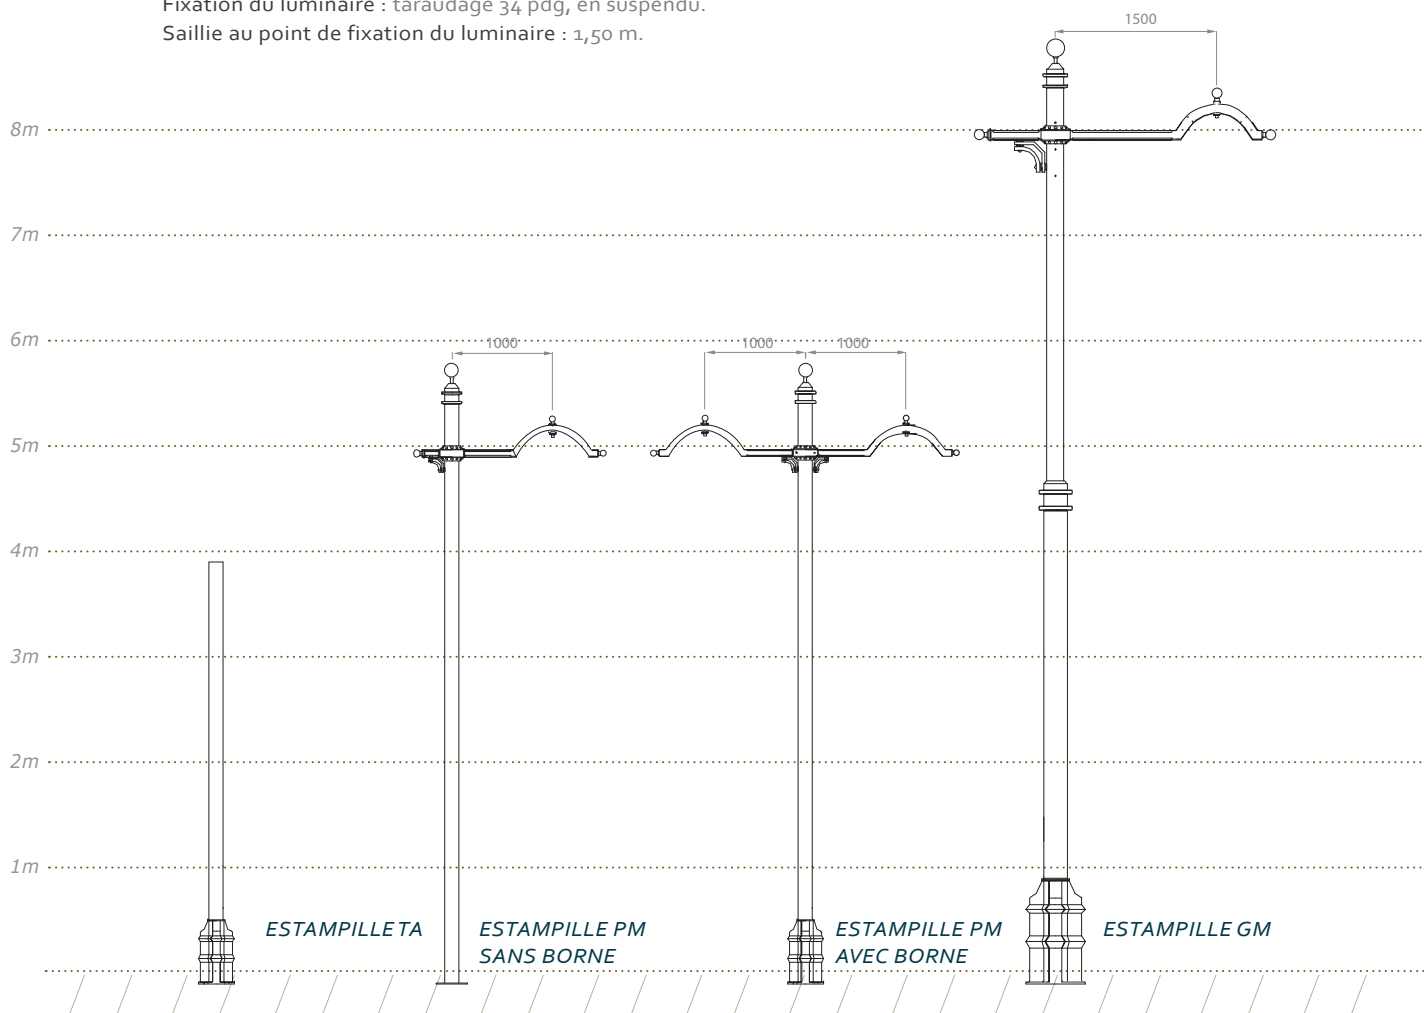

Crosse de section carrée, monobloc, réalisée en acier, aluminium et fonte. Configuration 1 et 2 feux.

Fixation : 4 scellements Ø 24 mm. Entraxe : 200*200 mm.

Hauteurs de fixation du luminaire (montage top) : 4.80 m, 5.30 m, 5.80 m et 6.30 m.

Fixation du luminaire : taraudage 34 pdg, en suspendu.

Saillie au point de fixation du luminaire : 1 m.

Option : 2 feux décalés

avec borne en fonte (forme obtenue par moulage)

▷ ESTAMPILLE TA

Candélabre de section cylindrique, composé d'une borne en fonte (forme obtenue par moulage) et d'une rehausse en acier.

▷ ESTAMPILLE GM

Candélabre de section cylindrique, composé d'une borne en fonte (forme obtenue par moulage) et d'une rehausse en acier.

Crosse de section carrée, monobloc, réalisée en acier, aluminium et fonte. Configuration 1 et 2 feux.

Fixation : 4 scellements Ø 27 mm. Entraxe : 300*300 mm.

Hauteurs de fixation du luminaire (montage top) : 8.30 m, 9.30 m et 10.30 m.

Fixation du luminaire : taraudage 34 pdg, en suspendu.

Saillie au point de fixation du luminaire : 1,50 m.