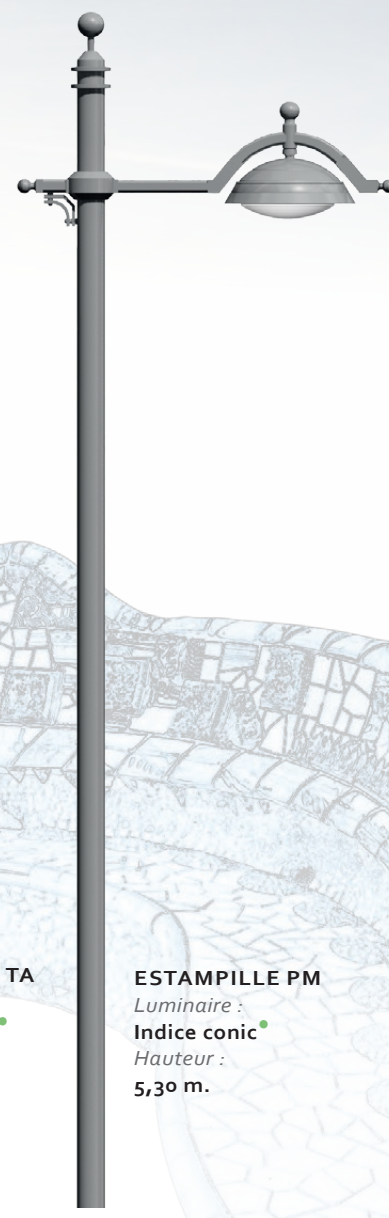

ESTAMPILLETA
Luminaire :
Beauregard II
Hauteur :
4,80 m.

ESTAMPILLE PM
Luminaire :
Indice conic
Hauteur :
5,30 m.

• Luminaire LED ou disponible en version LED.