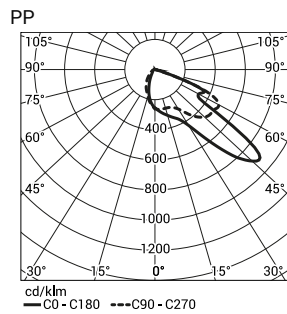

Светильник CUT LED в стандарте обладает следующими функциями интеллектуальной системы питания:

- Подключение к внешней системе управления через интерфейс ДАЛИ (опциональное обслуживание аналогового сигнала 1-10V),
- Возможность многоступенчатого программирования уменьшения светового потока светильника
- до 5-ти временных периодов в диапазоне от 10 до 100% номинальной мощности
- Защита модуля LED от перегрева при непреднамеренном включении светильника в течение дня
- Регулировка мощности / светового потока светильника – опция установки иных параметров, чем в каталоге, в диапазоне от 30 до 100% мощности или номинального светового потока.

Допустимое количество светильников CUT LED на одной цепи, обеспеченное:

Перегрузочными выключателями MCB типа B или C

светильника	Тип	2A	4A	6A	10A	16A	20A	25A
CUT LED 24, 36W	B	2	5	10	16	26	32	40
	C	2	10	15	27	44	54	67
CUT LED 48, 72W	B	1	2	4	6	11	13	17
	C	1	4	6	11	18	22	28

Плавкими предохранителями – тип gG и gL

светильника	2A	4A	6A	10A	16A	20A	25A
CUT LED 24, 36W	4	9	14	25	39	50	62
CUT LED 48, 72W	1	2	11	19	30	38	47