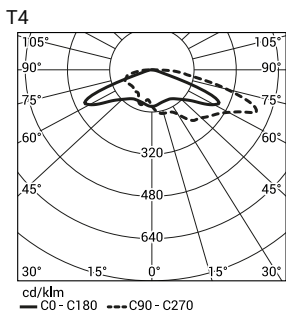

Светильник CUT LED в стандарте обладает следующими функциями интеллектуальной системы питания:

- Подключение к внешней системе управления через интерфейс ДАЛИ (опциональное обслуживание аналогового сигнала 1-10V),
- Возможность многоступенчатого программирования уменьшения светового потока светильника
- до 5-ти временных периодов в диапазоне от 10 до 100% номинальной мощности
- Защита модуля LED от перегрева при непреднамеренном включении светильника в течение дня
- Регулировка мощности / светового потока светильника – опция установки иных параметров, чем в каталоге, в диапазоне от 30 до 100% мощности или номинального светового потока.

Допустимое количество светильников CUT LED на одной цепи, обеспеченное:

Перегрузочными выключателями MCB типа B или C

светильника	Тип	2A	4A	6A	10A	16A	20A	25A
CUT LED 24, 36W	B	2	5	10	16	26	32	40
	C	2	10	15	27	44	54	67
CUT LED 48, 72W	B	1	2	4	6	11	13	17
	C	1	4	6	11	18	22	28

Плавкими предохранителями – тип gG и gL

светильника	2A	4A	6A	10A	16A	20A	25A
CUT LED 24, 36W	4	9	14	25	39	50	62
CUT LED 48, 72W	1	2	11	19	30	38	47