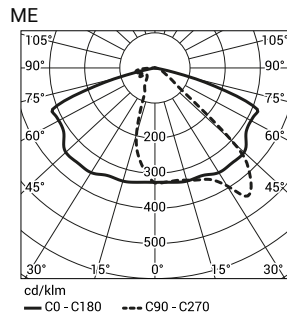

Светильник CUT LED в стандарте обладает следующими функциями интеллектуальной системы питания:

- Подключение к внешней системе управления через интерфейс ДАЛИ (опциональное обслуживание аналогового сигнала 1-10V),
- Возможность многоступенчатого программирования уменьшения светового потока светильника
- до 5-ти временных периодов в диапазоне от 10 до 100% номинальной мощности
- Защита модуля LED от перегрева при непреднамеренном включении светильника в течение дня
- Регулировка мощности / светового потока светильника – опция установки иных параметров, чем в каталоге, в диапазоне от 30 до 100% мощности или номинального светового потока.

Допустимое количество светильников CUT LED на одной цепи, обеспеченное:

Перегрузочными выключателями MCB типа B или C

светильника	Тип	2A	4A	6A	10A	16A	20A	25A
CUT LED 24, 36W	B	2	5	10	16	26	32	40
	C	2	10	15	27	44	54	67
CUT LED 48, 72W	B	1	2	4	6	11	13	17
	C	1	4	6	11	18	22	28

Плавкими предохранителями – тип gG и gL

светильника	2A	4A	6A	10A	16A	20A	25A
CUT LED 24, 36W	4	9	14	25	39	50	62
CUT LED 48, 72W	1	2	11	19	30	38	47