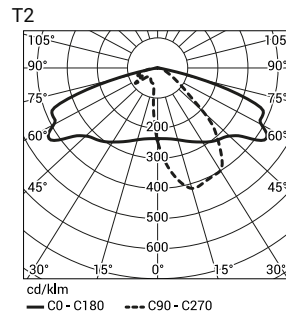

Светильник CUT LED в стандарте обладает следующими функциями интеллектуальной системы питания:

- Подключение к внешней системе управления через интерфейс ДАЛИ (опциональное обслуживание аналогового сигнала 1-10V),
- Возможность многоступенчатого программирования уменьшения светового потока светильника
- до 5-ти временных периодов в диапазоне от 10 до 100% номинальной мощности
- Защита модуля LED от перегрева при непреднамеренном включении светильника в течение дня
- Регулировка мощности / светового потока светильника – опция установки иных параметров, чем в каталоге, в диапазоне от 30 до 100% мощности или номинального светового потока.

Допустимое количество светильников CUT LED на одной цепи, обеспеченное:

Перегрузочными выключателями MCB типа B или C

светильника	Тип	2A	4A	6A	10A	16A	20A	25A
CUT LED 24, 36W	B	2	5	10	16	26	32	40
	C	2	10	15	27	44	54	67
CUT LED 48, 72W	B	1	2	4	6	11	13	17
	C	1	4	6	11	18	22	28

Плавкими предохранителями – тип gG и gL

светильника	2A	4A	6A	10A	16A	20A	25A
CUT LED 24, 36W	4	9	14	25	39	50	62
CUT LED 48, 72W	1	2	11	19	30	38	47