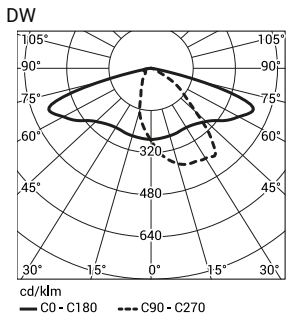

Светильник CUT LED в стандарте обладает следующими функциями интеллектуальной системы питания:

- Подключение к внешней системе управления через интерфейс ДАЛИ (опциональное обслуживание аналогового сигнала 1-10V),
- Возможность многоступенчатого программирования уменьшения светового потока светильника
- до 5-ти временных периодов в диапазоне от 10 до 100% номинальной мощности
- Защита модуля LED от перегрева при непреднамеренном включении светильника в течение дня
- Регулировка мощности / светового потока светильника – опция установки иных параметров, чем в каталоге, в диапазоне от 30 до 100% мощности или номинального светового потока.

Допустимое количество светильников CUT LED на одной цепи, обеспеченное:

Перегрузочными выключателями MCB типа B или C

светильника	Тип	2A	4A	6A	10A	16A	20A	25A
CUT LED 24, 36W	B	2	5	10	16	26	32	40
	C	2	10	15	27	44	54	67
CUT LED 48, 72W	B	1	2	4	6	11	13	17
	C	1	4	6	11	18	22	28

Плавкими предохранителями – тип gG и gL

светильника	2A	4A	6A	10A	16A	20A	25A
CUT LED 24, 36W	4	9	14	25	39	50	62
CUT LED 48, 72W	1	2	11	19	30	38	47