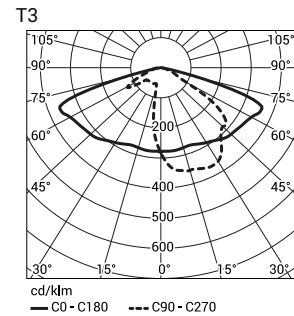

Светильник CUT LED в стандарте обладает следующими функциями интеллектуальной системы питания:

- Подключение к внешней системе управления через интерфейс ДАЛИ (опциональное обслуживание аналогового сигнала 1-10V),
- Возможность многоступенчатого программирования уменьшения светового потока светильника
- до 5-ти временных периодов в диапазоне от 10 до 100% номинальной мощности
- Защита модуля LED от перегрева при непреднамеренном включении светильника в течение дня
- Регулировка мощности / светового потока светильника – опция установки иных параметров, чем в каталоге, в диапазоне от 30 до 100% мощности или номинального светового потока.

Допустимое количество светильников CUT LED на одной цепи, обеспеченное:

Перегрузочными выключателями MCB типа B или C

светильника	Тип	2A	4A	6A	10A	16A	20A	25A
CUT LED 24, 36W	B	2	5	10	16	26	32	40
	C	2	10	15	27	44	54	67
CUT LED 48, 72W	B	1	2	4	6	11	13	17
	C	1	4	6	11	18	22	28

Плавкими предохранителями – тип gG и gL

светильника	2A	4A	6A	10A	16A	20A	25A
CUT LED 24, 36W	4	9	14	25	39	50	62
CUT LED 48, 72W	1	2	11	19	30	38	47