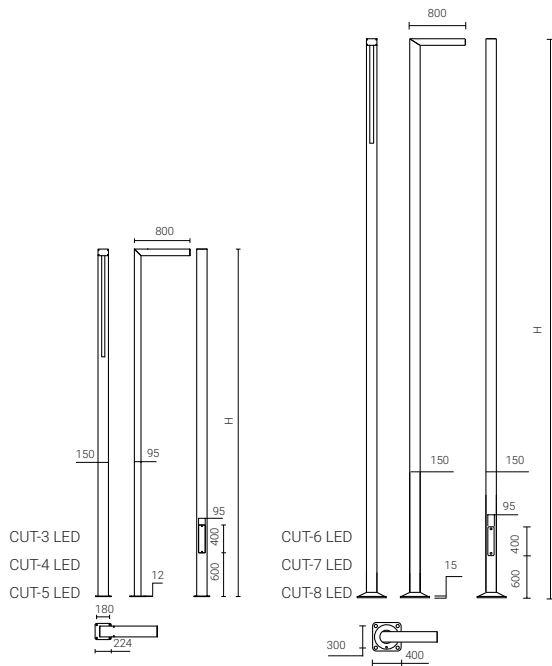

Нормы: PN-EN 60598-1: 2015, PN-EN 60529: 2003, PN-EN 62262: 2003, PN-EN 62471: 2010, PN-EN 55015: 2013, PN-EN 61547: 2009, PN-EN 61000-3-2: 2014, PN-EN 61000-3-3: 2013,
Светотехнические параметры установлены на основании лабораторных исследований, проведенных в соответствии с требованиями IESNA LM 79-08

Возможность анодирования в 10 цветах с опцией глянец

Отделка: опция защиты эластомером в цвет подходящий цвету анодирования осветительного состава до высоты 350 мм (стандартно для интерференционных цветов C163, C165, C175, C178)