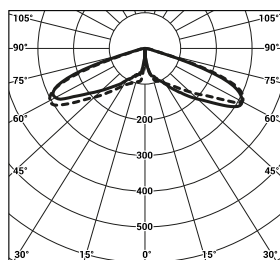

T4

cd/klm
— C0 - C180 - - - C90 - C270

SP

cd/klm
— C0 - C180 - - - C90 - C270

VS

cd/klm
— C0 - C180 - - - C90 - C270

Светильник COSMO DELTA LED в стандарте обладает следующими функциями интеллектуальной системы питания: