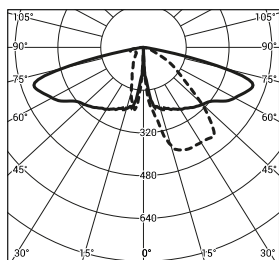

cd/klm
— C0 - C180   - - - C90 - C270