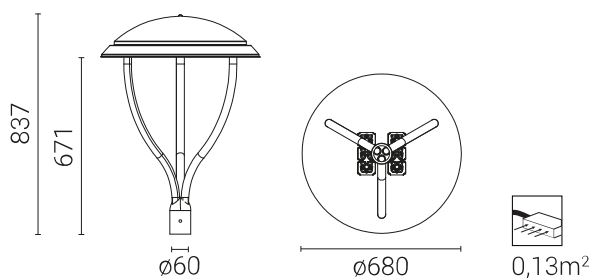

DW

ME

T2

Светильник COSMO DELTA LED в стандарте обладает следующими функциями интеллектуальной системы питания:

- Подключение к внешней системе управления через интерфейс ДАЛИ (опциональное обслуживание аналогичного сигнала 1-10V),
- Возможность многоступенчатого программирования уменьшения светового потока светильника
- до 5-ти временных периодов в диапазоне от 10 до 100% номинальной мощности
- Защита модуля LED от перегрева при непреднамеренном включении светильника в течение дня

Регулировка мощности / светового потока светильника – опция установки иных параметров, чем в каталоге, в диапазоне от 30 до 100% мощности или номинального светового потока.

Допустимое количество светильников COSMO DELTA LED на одной цепи, обеспеченное:

Перегрузочными выключателями MCB типа В или С

светильника	Тип	2A	4A	6A	10A	16A	20A	25A
COSMO DELTA LED 36, 48, 72W	B	1	2	4	6	10	12	15
	C	1	4	6	10	17	20	26

Плавкими предохранителями – тип gG и gL

светильника	2A	4A	6A	10A	16A	20A	25A
COSMO DELTA LED 36, 48, 72W	0	4	8	11	22	31	44