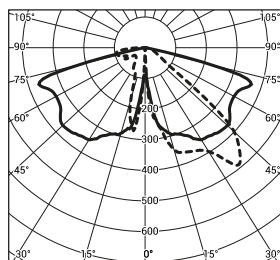

cd/klm
— C0 - C180   - - - C90 - C270