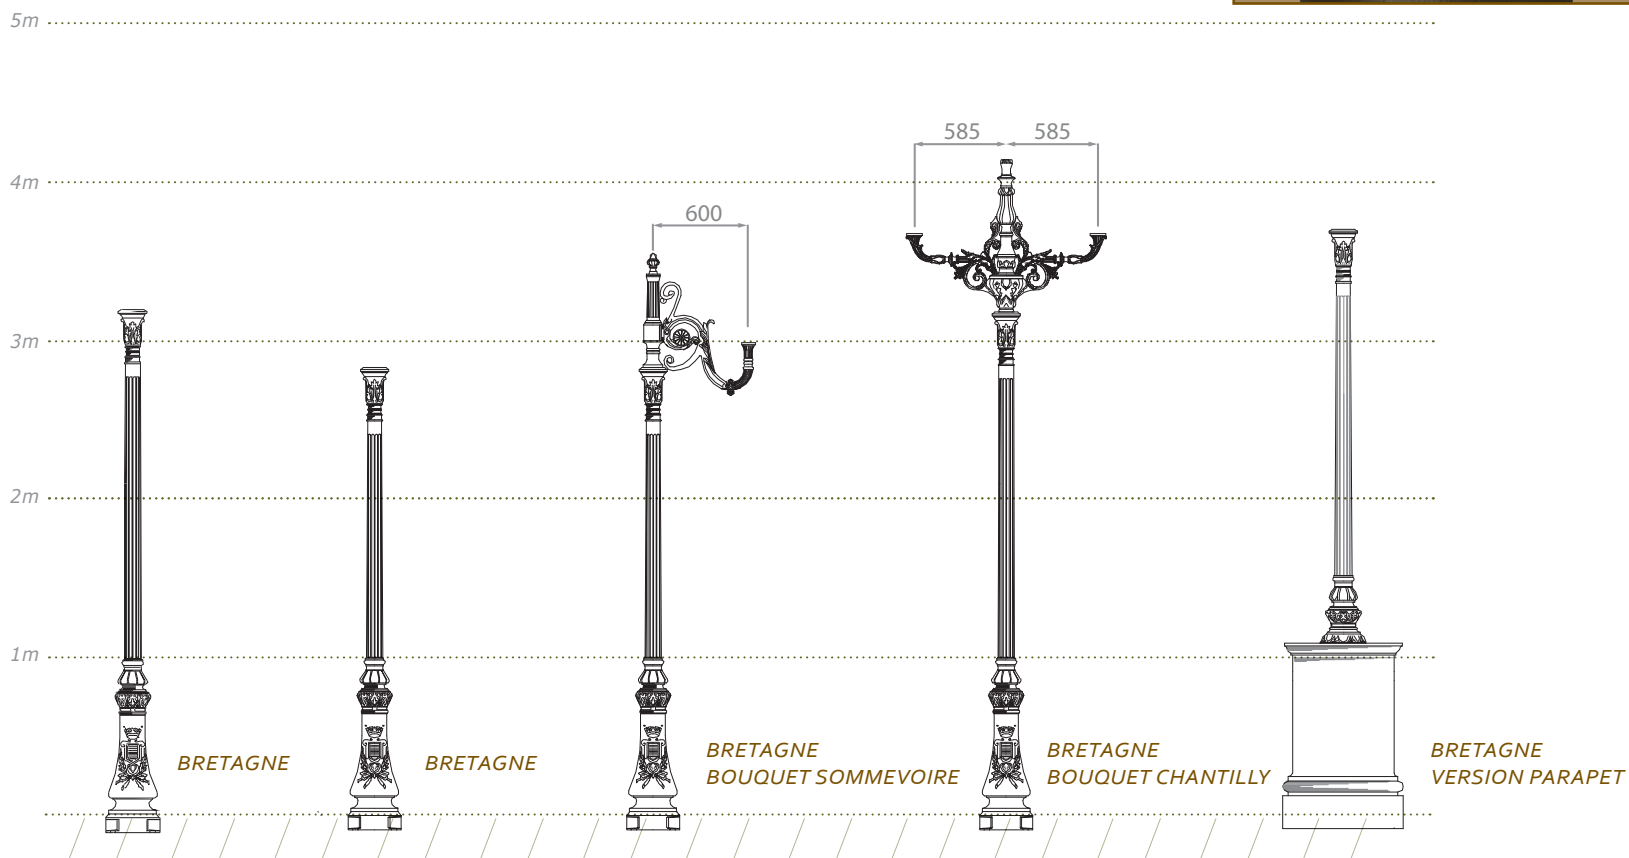

MILLESIME

BRETAGNE

BRETAGNE

MILLESIME

Candélabre en fonte (forme et textures obtenues par moulage).

Fixation : 3 scellements Ø 18 mm.

Entraxe : à 120° sur Ø 280 mm.

Hauteurs de fixation du luminaire (montage top) : 2.29 m, 2.79 m, 2.94 m et 3,29 m.

Fixation du luminaire : Ø 60 mm, Ø27 pdg ou Ø 34 pdg.

Finitions : traitement par métallisation
peinture poudre polyester

Option : fixation par 4 scellements Ø 18/400 mm - Entraxe : 200*200 mm.

VERSION PARAPET :

Fixation : 4 scellements Ø 18 mm sur Ø 170 mm.

Hauteurs de fixation du luminaire (montage top) : 1.63 m, 2.13 m, 2.28 et 2.63 m.

(illustrations ci-contre : peinture givrée mate)

BRETAGNE
 Luminaire :
Perle lyre ●
 Hauteur :
 3,29 m.

BRETAGNE
 Luminaire :
Beaugard II ●
 Hauteur :
 2,94 m.

BRETAGNE
 Bouquet :
Sommevoire
 Luminaire :
Palma ●
 Hauteur :
 3,15 m.

BRETAGNE
 Bouquet :
Chantilly
 Luminaires :
Chenonceaux II ●
 Hauteur :
 3,80 m.