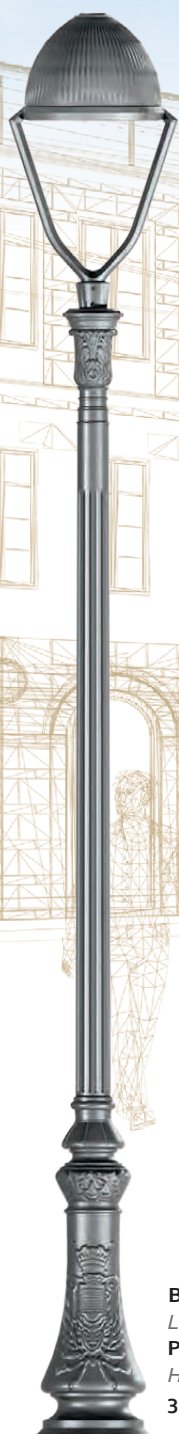

MILLESIME

BRETAGNE

BRETAGNE

MILLESIME

Candélabre en fonte (forme et textures obtenues par moulage).

Fixation : 3 scellements Ø 18 mm.

Entraxe : à 120° sur Ø 280 mm.

Hauteurs de fixation du luminaire (montage top) : 2.29 m, 2.79 m, 2.94 m et 3,29 m.

Fixation du luminaire : Ø 60 mm, Ø27 pdg ou Ø 34 pdg.

Finitions : traitement par métallisation
peinture poudre polyester

Option : fixation par 4 scellements Ø 18/400 mm - Entraxe : 200*200 mm.

VERSION PARAPET :

Fixation : 4 scellements Ø 18 mm sur Ø 170 mm.

Hauteurs de fixation du luminaire (montage top) : 1.63 m, 2.13 m, 2.28 et 2.63 m.

(illustrations ci-contre : peinture givrée mate)

BRETAGNE
 Luminaire :
Perle lyre ●
 Hauteur :
 3,29 m.

BRETAGNE
 Luminaire :
Beaugard II ●
 Hauteur :
 2,94 m.

BRETAGNE
 Bouquet :
Sommevoire
 Luminaire :
Palma ●
 Hauteur :
 3,15 m.

BRETAGNE
 Bouquet :
Chantilly
 Luminaires :
Chenonceaux II ●
 Hauteur :
 3,80 m.