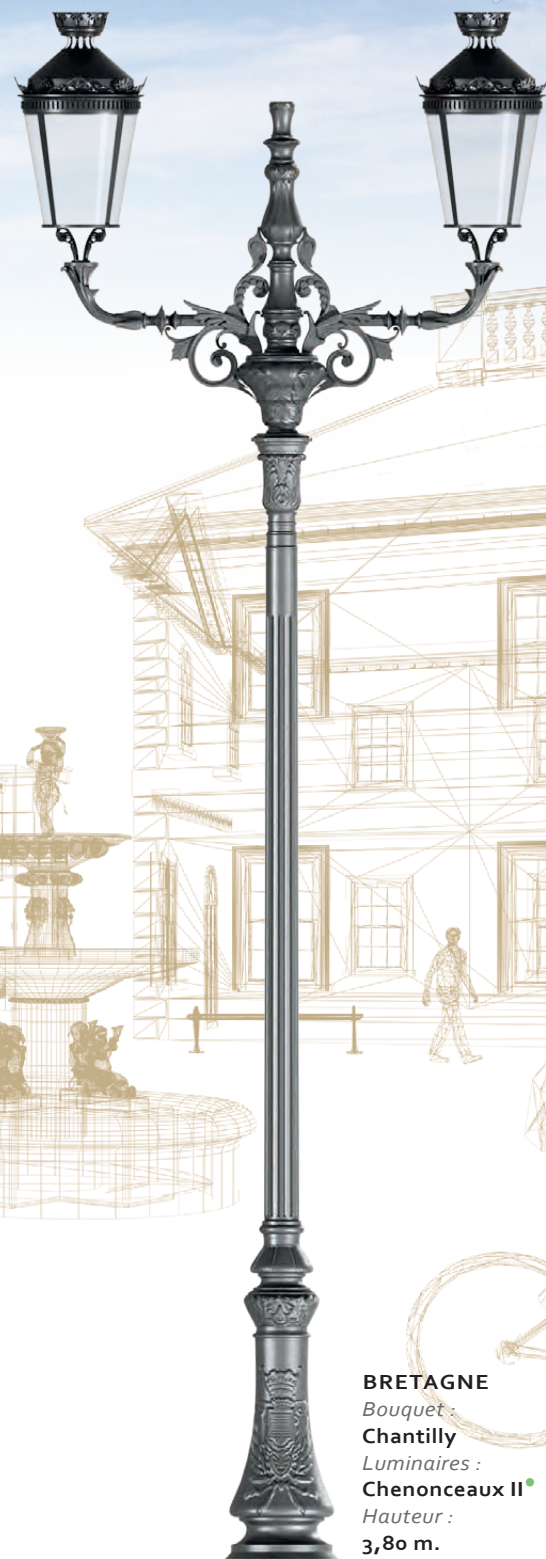

MILLESIME

BRETAGNE

BRETAGNE

MILLESIME

Candélabre en fonte (forme et textures obtenues par moulage).

Fixation : 3 scellements Ø 18 mm.

Entraxe : à 120° sur Ø 280 mm.

Hauteurs de fixation du luminaire (montage top) : 2.29 m, 2.79 m, 2.94 m et 3,29 m.

Fixation du luminaire : Ø 60 mm, Ø27 pdg ou Ø 34 pdg.

Finitions : traitement par métallisation
peinture poudre polyester

Option : fixation par 4 scellements Ø 18/400 mm - Entraxe : 200*200 mm.

VERSION PARAPET :

Fixation : 4 scellements Ø 18 mm sur Ø 170 mm.

Hauteurs de fixation du luminaire (montage top) : 1.63 m, 2.13 m, 2.28 et 2.63 m.

(illustrations ci-contre : peinture givrée mate)

BRETAGNE
 Luminaire :
Perle lyre ●
 Hauteur :
 3,29 m.

BRETAGNE
 Luminaire :
Beaugard II ●
 Hauteur :
 2,94 m.

BRETAGNE
 Bouquet :
Sommevoire
 Luminaire :
Palma ●
 Hauteur :
 3,15 m.

BRETAGNE
 Bouquet :
Chantilly
 Luminaires :
Chenonceaux II ●
 Hauteur :
 3,80 m.