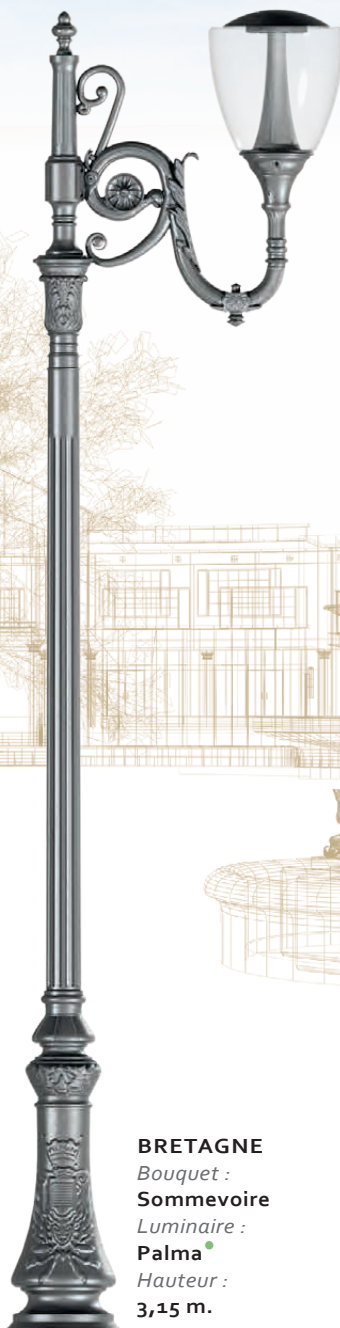

MILLESIME

BRETAGNE

BRETAGNE

MILLESIME

Candélabre en fonte (forme et textures obtenues par moulage).

Fixation : 3 scellements Ø 18 mm.

Entraxe : à 120° sur Ø 280 mm.

Hauteurs de fixation du luminaire (montage top) : 2.29 m, 2.79 m, 2.94 m et 3,29 m.

Fixation du luminaire : Ø 60 mm, Ø27 pdg ou Ø 34 pdg.

Finitions : traitement par métallisation
peinture poudre polyester

Option : fixation par 4 scellements Ø 18/400 mm - Entraxe : 200*200 mm.

VERSION PARAPET :

Fixation : 4 scellements Ø 18 mm sur Ø 170 mm.

Hauteurs de fixation du luminaire (montage top) : 1.63 m, 2.13 m, 2.28 et 2.63 m.

(illustrations ci-contre : peinture givrée mate)

BRETAGNE
 Luminaire :
Perle lyre ●
 Hauteur :
 3,29 m.

BRETAGNE
 Luminaire :
Beaugard II ●
 Hauteur :
 2,94 m.

BRETAGNE
 Bouquet :
Sommevoire
 Luminaire :
Palma ●
 Hauteur :
 3,15 m.

BRETAGNE
 Bouquet :
Chantilly
 Luminaires :
Chenonceaux II ●
 Hauteur :
 3,80 m.